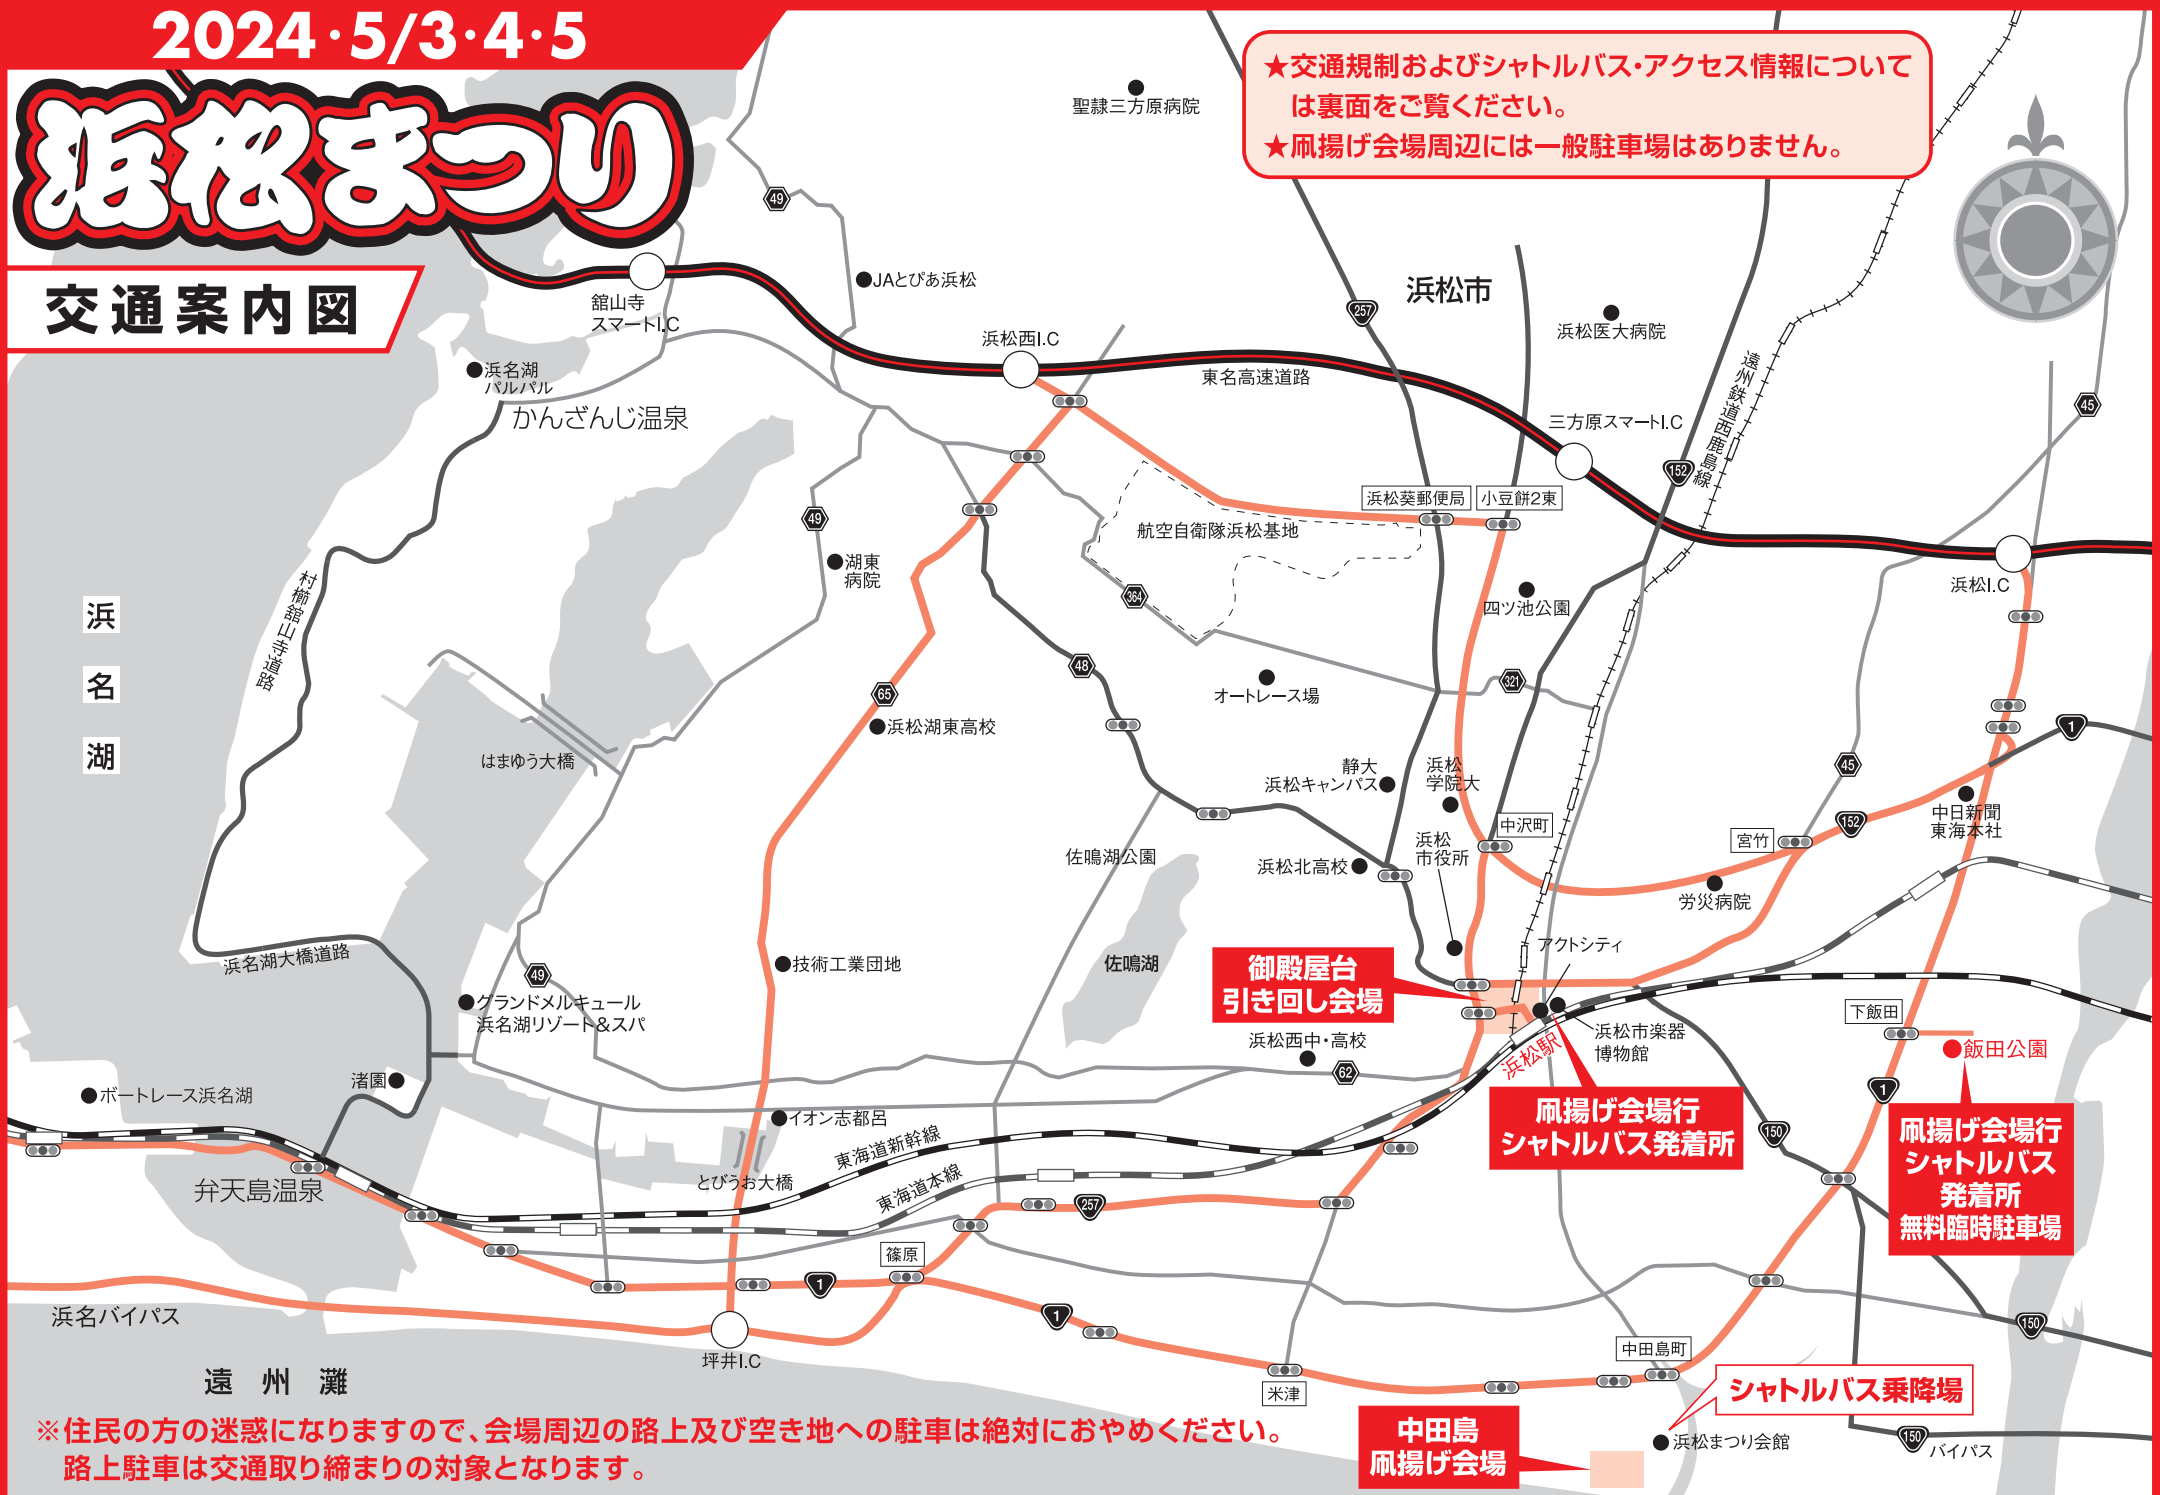

2024・5/3・4・5

# 浜松まつり

## 交通案内図

★交通規制およびシャトルバス・アクセス情報については裏面をご覧ください。  
★凧揚げ会場周辺には一般駐車場はありません。

※住民の方の迷惑になりますので、会場周辺の路上及び空き地への駐車は絶対におやめください。  
路上駐車は交通取り締まりの対象となります。

中田島  
凧揚げ会場

シャトルバス乗降場

凧揚げ会場行  
シャトルバス  
発着所  
無料臨時駐車場

凧揚げ会場行  
シャトルバス発着所

御殿屋台  
引き回し会場