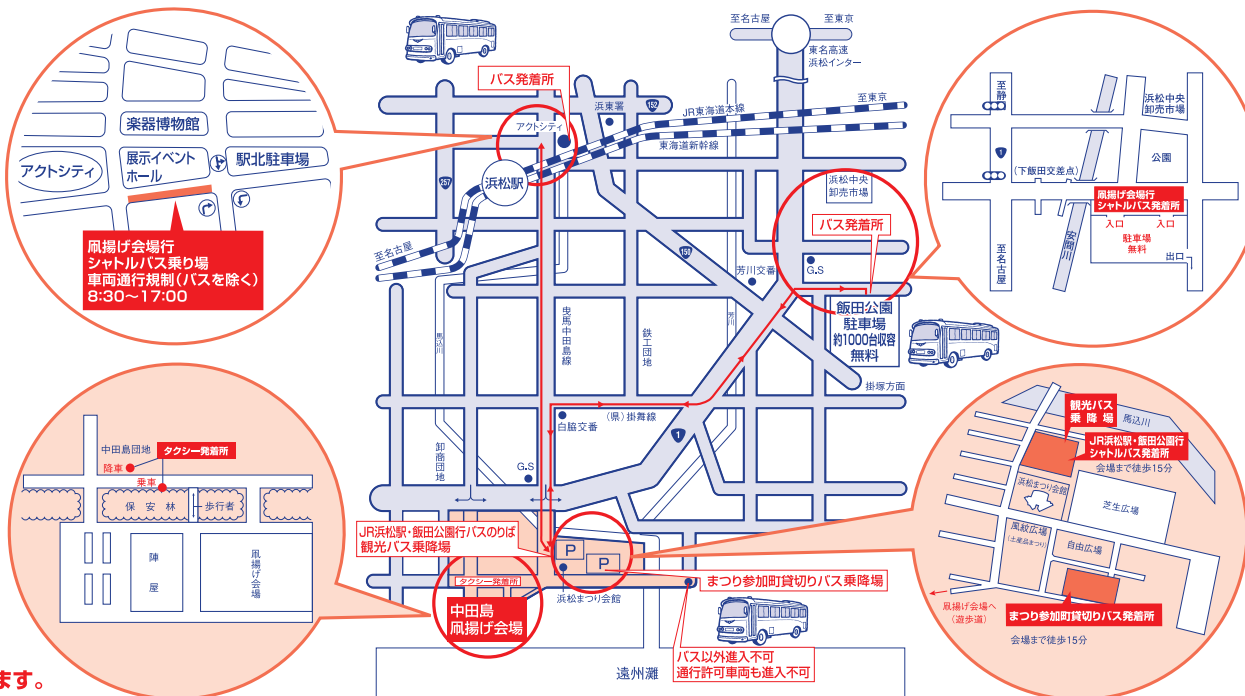

●浜松まつり交通規制のご案内

浜松まつり組織委員会 / 浜松中央警察署 / 浜松東警察署

凧揚げ合戦

シャトルバス運行時間

- JR浜松駅発 9:00~14:00
- 飯田公園発 ※9:00より随時運行

- シャトルバスルート
- 一般車
- 車両通行規制あり

凧揚げ合戦 5月3・4・5日

規制時間 / 9:00~16:00

●凧揚げ会場周辺では、国道一号線から南は全て交通規制及び自主規制区域となります。

浜松まつりの交通規制にご協力ください。
凧揚げ会場には、マイカー駐車場はありません。
シャトルバス・タクシーをご利用下さい。

●問い合わせ先

- 浜松まつり組織委員会事務局
TEL.053-458-0011
(土・日・祝を除く9:00~18:00)
- 開催状況のご案内(ナビダイヤル)
TEL.0570-064-736
- [まつり期間中の問い合わせ]
TEL.053-458-3227
- [交通規制に関する問い合わせ]
TEL.053-456-3871

※路線バス 16:40~21:00 迂回運行
お問い合わせ / 遠鉄バスコールセンター
TEL.053-455-2255

●交通規制の時間は交通の状況等により前後することがあります。

御殿屋台引き回し

※規制区域内の駐車場をご利用の方は、規制時間内に車の移動はできません。ご理解、ご協力をお願いします。

17:00~21:00 進入不可
駅南口送迎車両進入路 (駅の送迎のみ進入可)

5月3・4・5日
規制時間 / 17:00~21:00

- 車両通行規制区域
- 御殿屋台引き回し・練りエリア
- 吹奏楽パレードルート
- 指定方向外禁止区域
- うかい路

- ◆御殿屋台引き回し / 5月3・4・5日 18:30~21:00
- ◆浜松まつり吹奏楽パレード / 5月3日 17:10~18:30

※浜松まつり開催に伴う市中心部の交通規制は、浜松まつり参加自治会長の要望を受けて実施するものです。皆様のご理解とご協力をお願いいたします。 ※雨天等により浜松まつりが中止になった場合は、交通規制はかかりません。