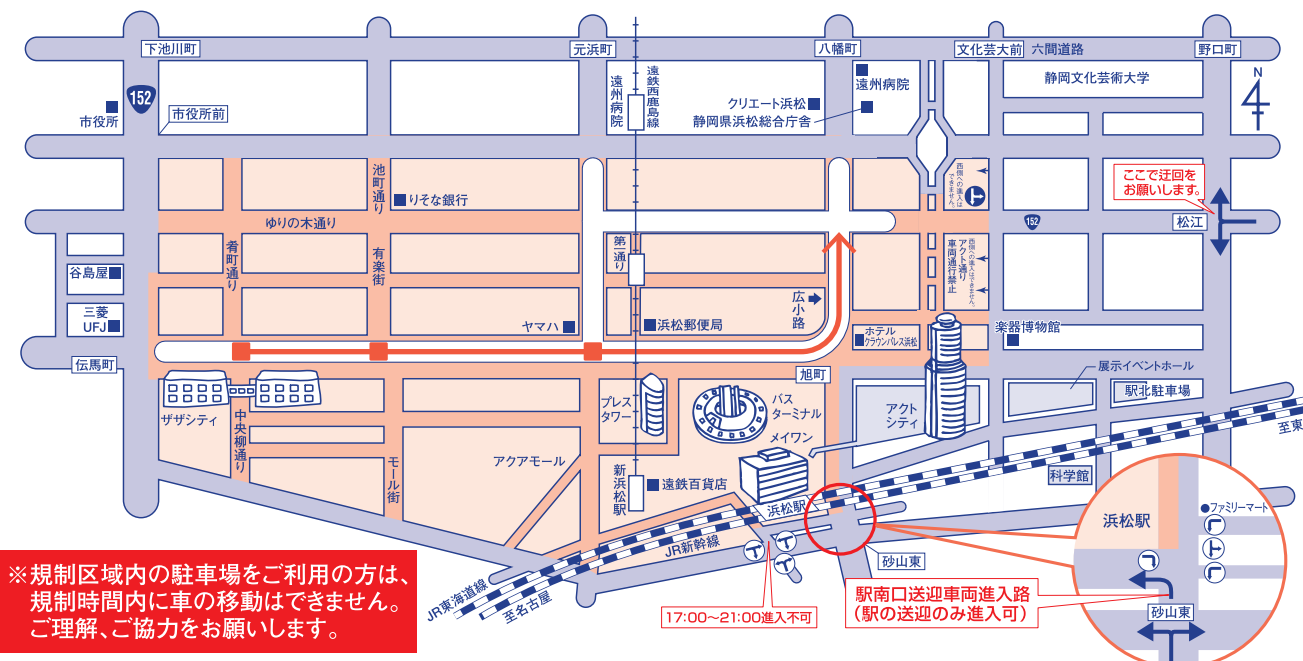

●浜松まつり交通規制のご案内

浜松まつり組織委員会 / 浜松中央警察署 / 浜松東警察署

凧揚げ合戦

シャトルバス運行時間

- JR浜松駅発 9:00~14:00
- 飯田公園発 ※9:00より随時運行

- シャトルバスルート
- 一般車
- 車両通行規制あり

凧揚げ合戦 5月3・4・5日

規制時間 / 9:00~16:00

●凧揚げ会場周辺では、国道一号線から南は全て交通規制及び自主規制区域となります。

浜松まつりの交通規制にご協力ください。
凧揚げ会場には、マイカー駐車場はありません。
シャトルバス・タクシーをご利用下さい。

●問い合わせ先

- 浜松まつり組織委員会事務局
TEL.053-458-0011
(土・日・祝を除く9:00~18:00)
- 開催状況のご案内(ナビダイヤル)
TEL.0570-064-736
- [まつり期間中の問い合わせ]
TEL.053-458-3227
- [交通規制に関する問い合わせ]
TEL.053-456-3871

※路線バス 16:40~21:00 迂回運行
お問い合わせ / 遠鉄バスコールセンター
TEL.053-455-2255

●交通規制の時間は交通の状況等により前後することがあります。

御殿屋台引き回し

※規制区域内の駐車場をご利用の方は、規制時間内に車の移動はできません。ご理解、ご協力をお願いします。

17:00~21:00 進入不可
駅南口送迎車両進入路 (駅の送迎のみ進入可)

5月3・4・5日
規制時間 / 17:00~21:00

- 車両通行規制区域
- 御殿屋台引き回し・練りエリア
- 吹奏楽パレードルート
- 指定方向外禁止区域
- うかい路

- ◆御殿屋台引き回し / 5月3・4・5日 18:30~21:00
- ◆浜松まつり吹奏楽パレード / 5月3日 17:10~18:30

※浜松まつり開催に伴う市中心部の交通規制は、浜松まつり参加自治会長の要望を受けて実施するものです。皆様のご理解とご協力をお願いいたします。 ※雨天等により浜松まつりが中止になった場合は、交通規制はかかりません。